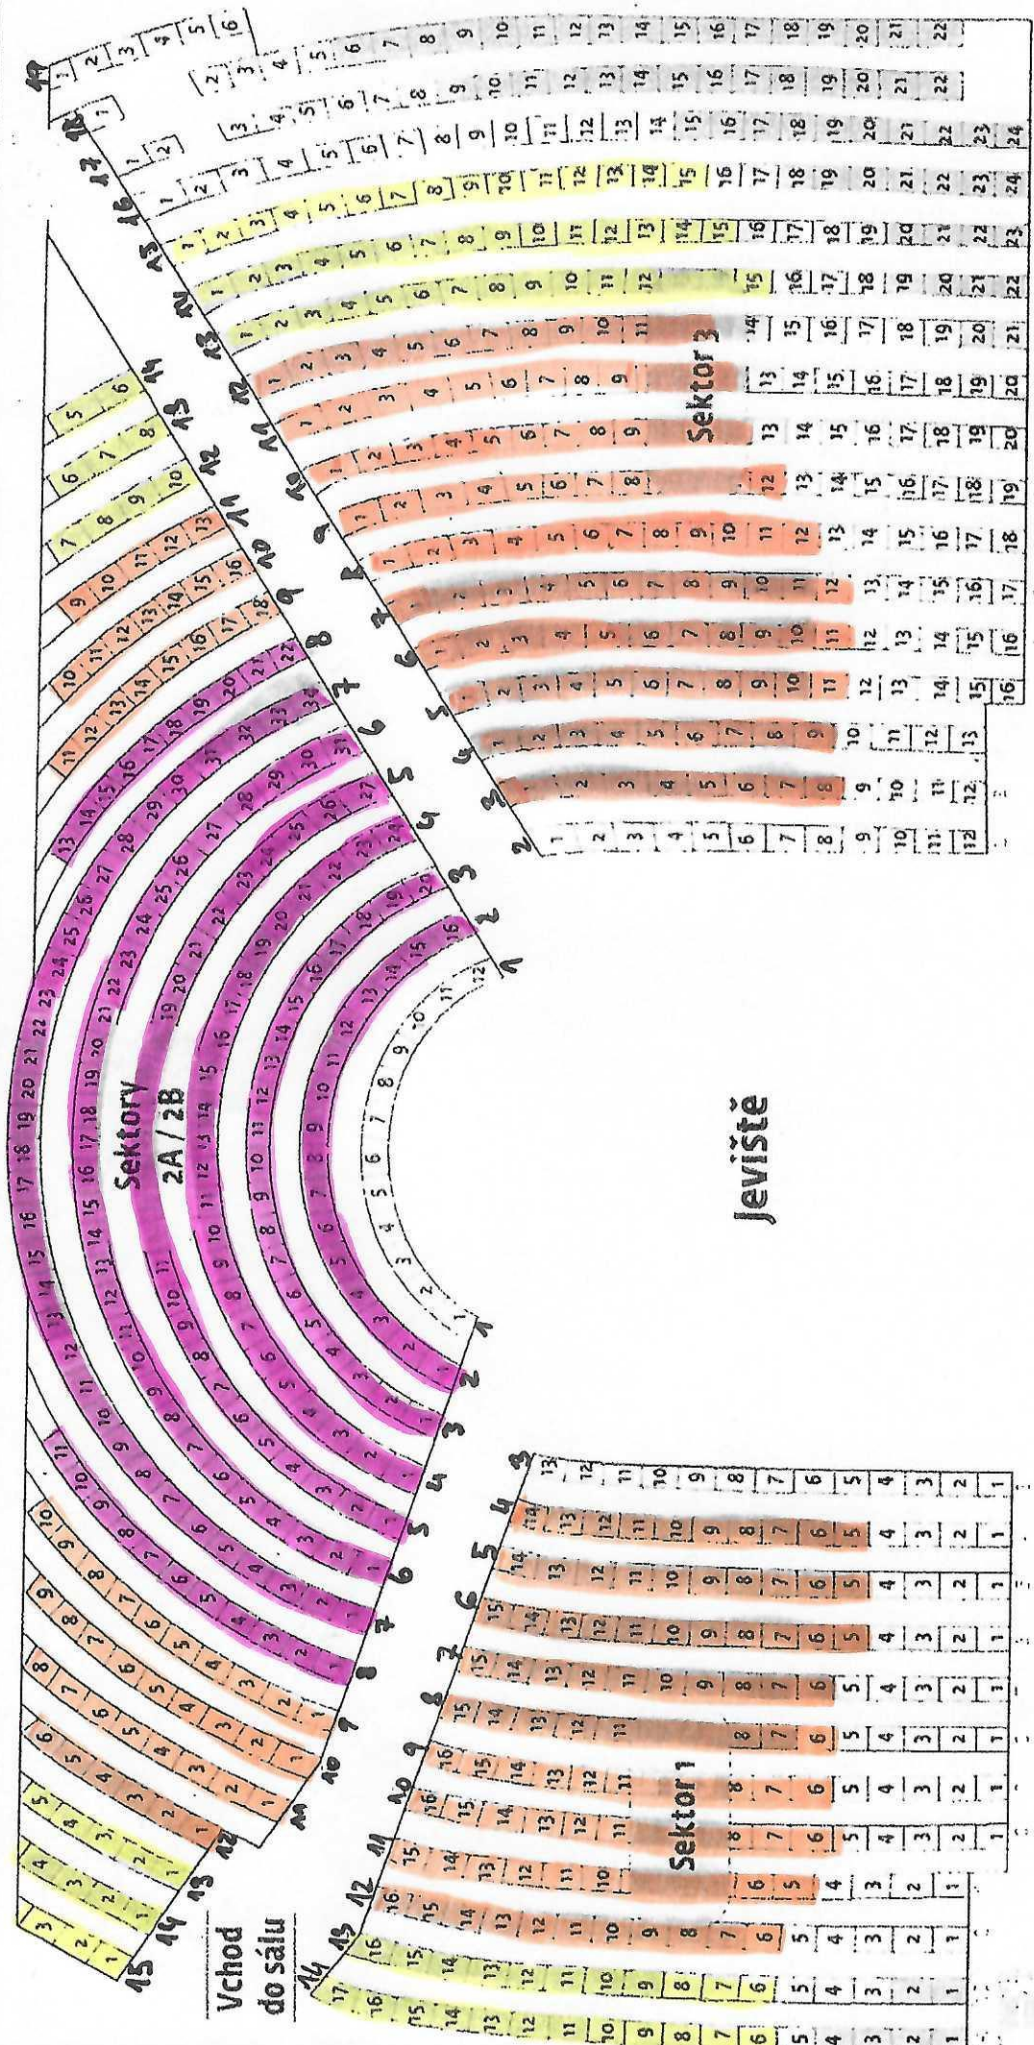

ROCK PRÁHA

VIP lože

1 2 3 4 5 6 7 8

Plánek hlediště